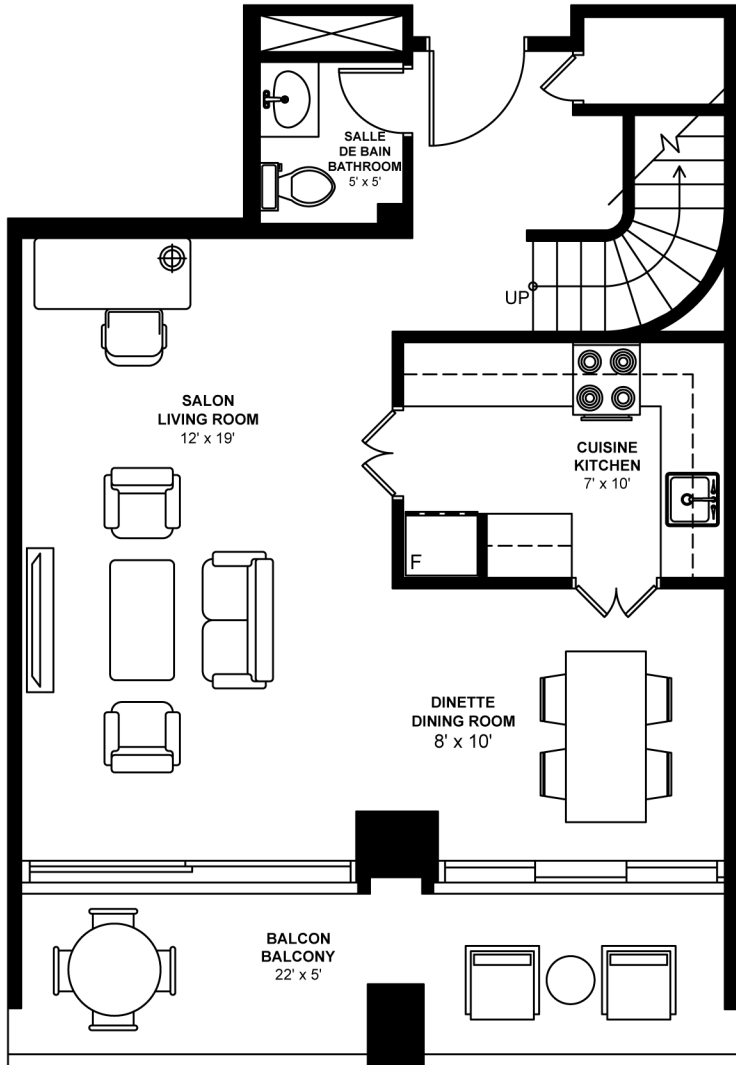

ROCKHILL

4858, chemin de la Cote-des-Neiges, Montreal, QC

2 Chambre/3 Salle de Bain (4.5)

Approx. 1,000-1065 p²

**1st ETAGE
LOWER**

**2nd ETAGE
UPPER**

Ces plans sont uniquement représentatifs. Toutes les dimensions sont approximatives.

These floor plans are representative only. All dimensions are approximate.