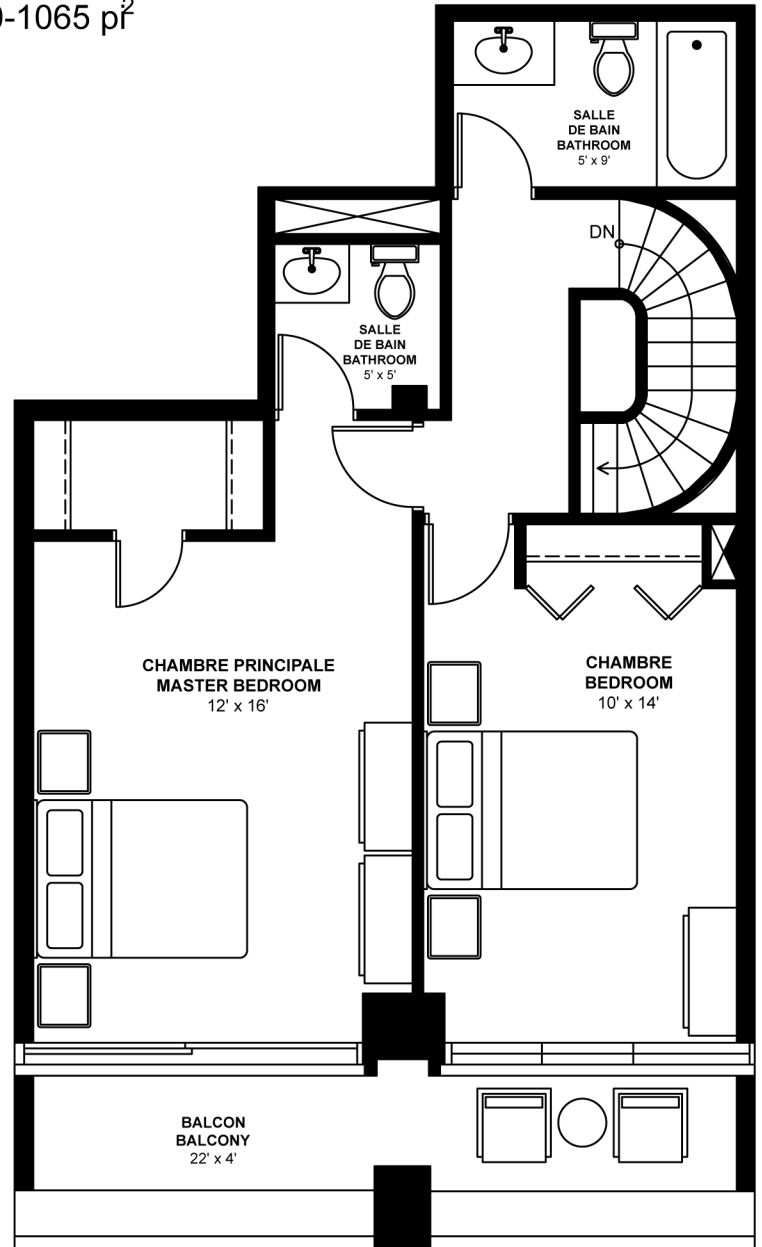

ROCKHILL

4858, chemin de la Cote-des-Neiges, Montreal, QC

2 Chambre/3 Salle de Bain (4.5)

Approx. 1,000-1065 p²

**1st ETAGE
LOWER**

**2nd ETAGE
UPPER**

Ces plans sont uniquement représentatifs. Toutes les dimensions sont approximatives.

These floor plans are representative only. All dimensions are approximate.